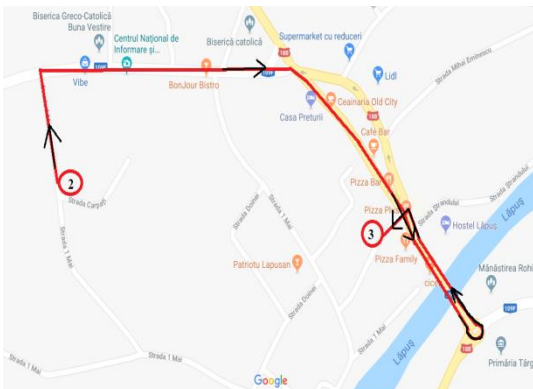

Itinerariu traseu serenadă din data de 22 mai 2018
Absolvenți clasa a XII-a, An Școlar 2017-2018
Liceul Teoretic "Petru Rareș", Târgu Lăpus

- Începând cu ora 16:00 elvii clasei a XII-a se vor întâlni la liceu unde vom fi întâmpinați de către profesori în sala festivă (1);

- 18:15 – plecarea către doamna profesoară Pop Claudia și domnul profesor Blaga Marius(5);
- 18:50 – întoarcerea în parcare la liceu, de unde vom pleca cu mașinile către doamna profesoară Șișeștean Loredana(parcare 3 Greierasi) (2,1 km);
- 19:20 – plecarea către domnul profesor Miholca Cristian (3,3 km)(zona Lighet);
- 19:50 – plecarea către domnul profesor Filip-Gherman Viorel (7,9 km)(loc. Rohia);
- 20:40 – plecarea către doamna profesoară Bozga Rebeca (14 km)(intrare dinspre Tg. Lăpus în loc. Suci de Jos), unde serenada(activitatea școlară tradițională) se încheie din punctul de vedere al organizatorilor(profesorii diriginți ai claselor a XII-a).