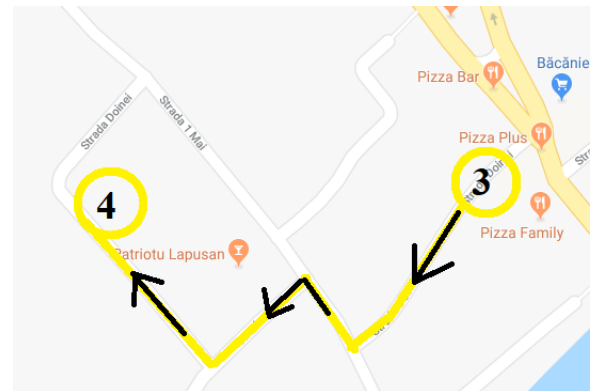

Itinerariu traseu serenadă din data de 22 mai 2018
Absolvenți clasa a XII-a, An Școlar 2017-2018
Liceul Teoretic "Petru Rareș", Târgu Lăpus

- Începând cu ora 16:00 elvii clasei a XII-a se vor întâlni la liceu unde vom fi întâmpinați de către profesori în sala festivă (1);

- 18:15 – plecarea către doamna profesoară Pop Claudia și domnul profesor Blaga Marius(5);
- 18:50 – întoarcerea în parcare la liceu, de unde vom pleca cu mașinile către doamna profesoară Șișeștean Loredana(parcare 3 Greierasi) (2,1 km);
- 19:20 – plecarea către domnul profesor Miholca Cristian (3,3 km)(zona Lighet);
- 19:50 – plecarea către domnul profesor Filip-Gherman Viorel (7,9 km)(loc. Rohia);
- 20:40 – plecarea către doamna profesoară Bozga Rebeca (14 km)(intrare dinspre Tg. Lăpus în loc. Suci de Jos), unde serenada(activitatea școlară tradițională) se încheie din punctul de vedere al organizatorilor(profesorii diriginți ai claselor a XII-a).