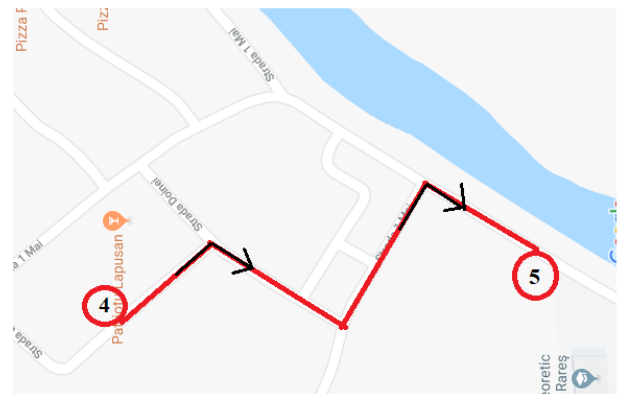

Itinerariu traseu serenadă din data de 22 mai 2018
Absolvenți clasa a XII-a, An Școlar 2017-2018
Liceul Teoretic "Petru Rareș", Târgu Lăpus

- Începând cu ora 16:00 elvii clasei a XII-a se vor întâlni la liceu unde vom fi întâmpinați de către profesori în sala festivă (1);

- 18:15 – plecarea către doamna profesoară Pop Claudia și domnul profesor Blaga Marius(5);
- 18:50 – întoarcerea în parcare la liceu, de unde vom pleca cu mașinile către doamna profesoară Șișeștean Loredana(parcare 3 Greierasi) (2,1 km);
- 19:20 – plecarea către domnul profesor Miholca Cristian (3,3 km)(zona Lighet);
- 19:50 – plecarea către domnul profesor Filip-Gherman Viorel (7,9 km)(loc. Rohia);
- 20:40 – plecarea către doamna profesoară Bozga Rebeca (14 km)(intrare dinspre Tg. Lăpus în loc. Suci de Jos), unde serenada(activitatea școlară tradițională) se încheie din punctul de vedere al organizatorilor(profesorii diriginți ai claselor a XII-a).