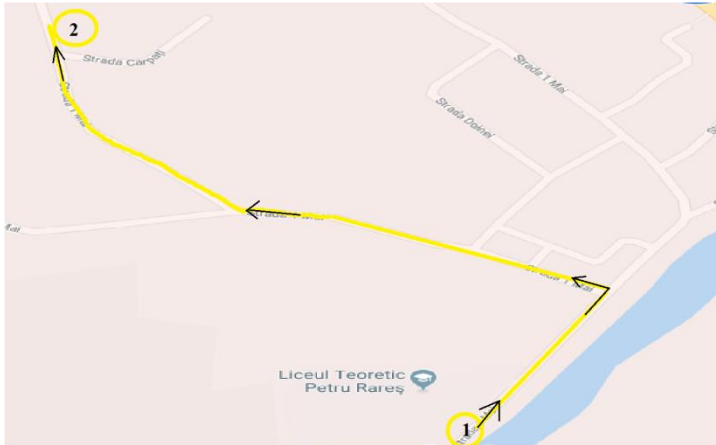

Itinerariu traseu serenadă din data de 22 mai 2018
Absolvenți clasa a XII-a, An Școlar 2017-2018
Liceul Teoretic "Petru Rareș", Târgu Lăpus

- Începând cu ora 16:00 elvii clasei a XII-a se vor întâlni la liceu unde vom fi întâmpinați de către profesori în sala festivă (1);

- 18:15 – plecarea către doamna profesoară Pop Claudia și domnul profesor Blaga Marius(5);
- 18:50 – întoarcerea în parcare la liceu, de unde vom pleca cu mașinile către doamna profesoară Șișeștean Loredana(parcare 3 Greierasi) (2,1 km);
- 19:20 – plecarea către domnul profesor Miholca Cristian (3,3 km)(zona Lighet);
- 19:50 – plecarea către domnul profesor Filip-Gherman Viorel (7,9 km)(loc. Rohia);
- 20:40 – plecarea către doamna profesoară Bozga Rebeca (14 km)(intrare dinspre Tg. Lăpus în loc. Suci de Jos), unde serenada(activitatea școlară tradițională) se încheie din punctul de vedere al organizatorilor(profesorii diriginți ai claselor a XII-a).